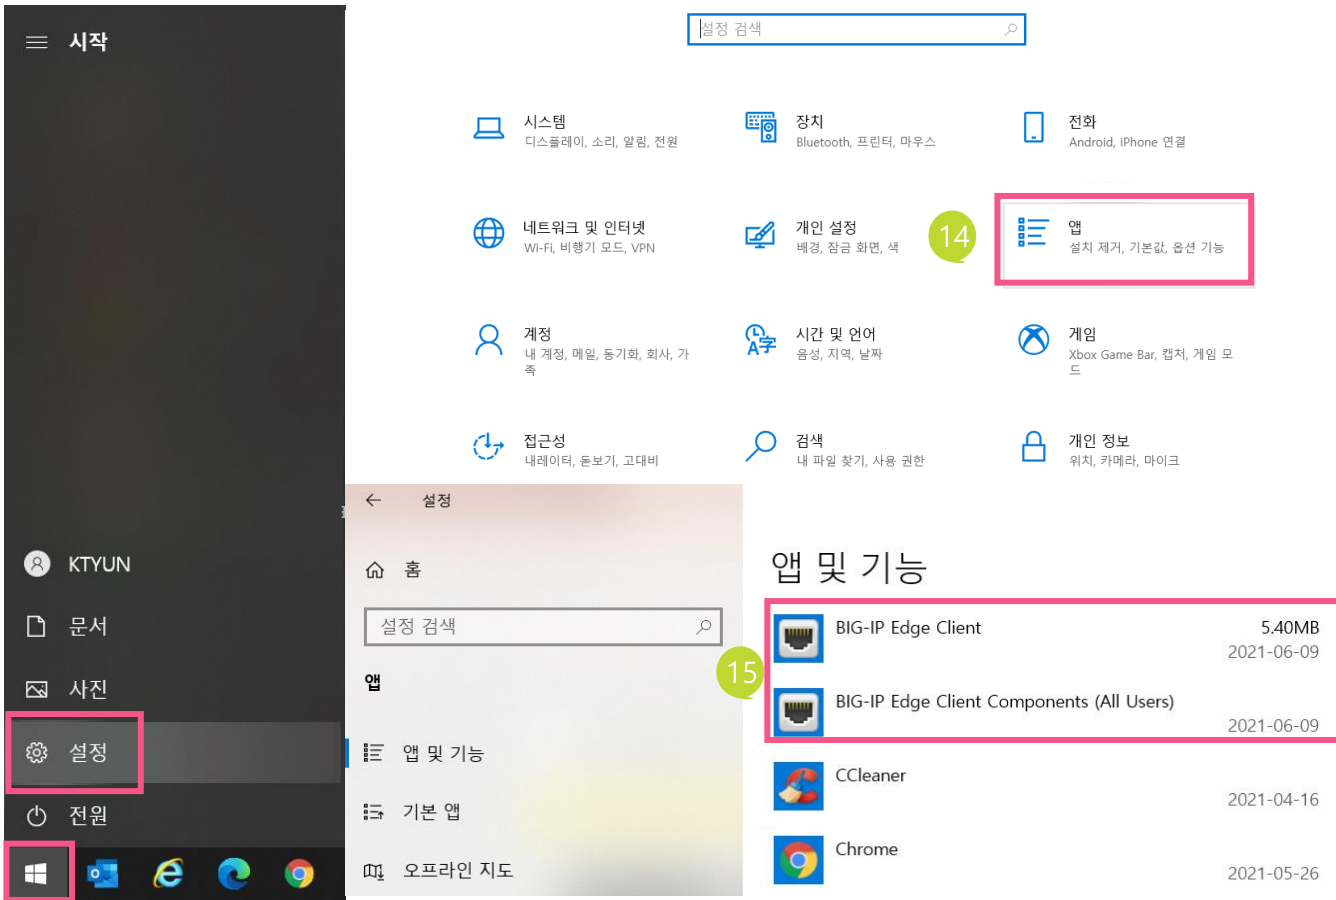

# 1. Window PC SSL-VPN 설치 (3/5)

다운로드 받은 폴더에서 **gs\_win\_vpn.exe** 파일을 실행합니다.

- Edge 브라우저의 사용 방법이며, Chrome 브라우저와 동일합니다.

## Windows PC 설치 프로그램 1개 gs\_win\_vpn.exe

06

06 다운받은 경로에서 VPN설치 파일인 **gs\_win\_vpn.exe** 파일을 확인합니다.

06

07 Window 보호장치가 켜져 있는 경우 해당 메시지가 발생되며 **실행**을 클릭합니다.

06

# 1. Window PC SSL-VPN 설치 (4/5)

다운로드 받은 **gs\_win\_vpn.exe** 파일을 설치합니다.

- Edge 브라우저의 사용 방법이며, Chrome 브라우저와 동일합니다.

- 08 **Next** 버튼을 클릭합니다.
- 09 **Install** 버튼을 클릭합니다.
- 10 **예** 버튼을 클릭합니다.
- 11 **Finished** 버튼을 클릭합니다.

# 1. Window PC SSL-VPN 설치 (5/5)

제어판을 통해 설치된 SSL-VPN 프로그램 **BIG-IP Edge Client** 를 확인 할 수 있습니다.

**감사합니다.**