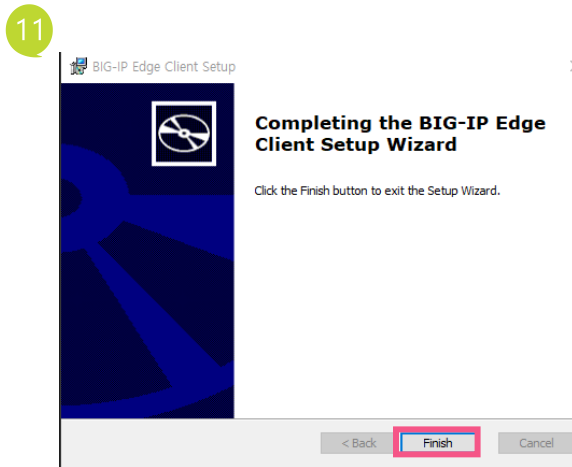

# 1. Window PC SSL-VPN 설치 (3/5)

다운로드 받은 폴더에서 **gs\_win\_vpn.exe** 파일을 실행합니다.

- Edge 브라우저의 사용 방법이며, Chrome 브라우저와 동일합니다.

## Windows PC 설치 프로그램 1개 gs\_win\_vpn.exe

06

06 다운받은 경로에서 VPN설치 파일인 **gs\_win\_vpn.exe** 파일을 확인합니다.

06

07 Window 보호장치가 켜져 있는 경우 해당 메시지가 발생되며 **실행**을 클릭합니다.

06

# 1. Window PC SSL-VPN 설치 (4/5)

다운로드 받은 **gs\_win\_vpn.exe** 파일을 설치합니다.

- Edge 브라우저의 사용 방법이며, Chrome 브라우저와 동일합니다.

- 08 **Next** 버튼을 클릭합니다.
- 09 **Install** 버튼을 클릭합니다.
- 10 **예** 버튼을 클릭합니다.
- 11 **Finished** 버튼을 클릭합니다.

# 1. Window PC SSL-VPN 설치 (5/5)

제어판을 통해 설치된 SSL-VPN 프로그램 **BIG-IP Edge Client** 를 확인 할 수 있습니다.

**감사합니다.**