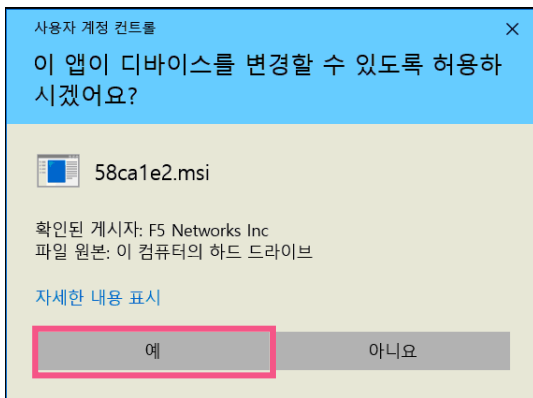

# 1. Window PC SSL-VPN 설치 (3/5)

다운로드 받은 폴더에서 **gs\_win\_vpn.exe** 파일을 실행합니다.

- Edge 브라우저의 사용 방법이며, Chrome 브라우저와 동일합니다.

## Windows PC 설치 프로그램 1개 gs\_win\_vpn.exe

06

06 다운받은 경로에서 VPN설치 파일인 **gs\_win\_vpn.exe** 파일을 확인합니다.

06

07 Window 보호장치가 켜져 있는 경우 해당 메시지가 발생되며 **실행**을 클릭합니다.

06

# 1. Window PC SSL-VPN 설치 (4/5)

다운로드 받은 **gs\_win\_vpn.exe** 파일을 설치합니다.

- Edge 브라우저의 사용 방법이며, Chrome 브라우저와 동일합니다.

- 08 **Next** 버튼을 클릭합니다.
- 09 **Install** 버튼을 클릭합니다.
- 10 **예** 버튼을 클릭합니다.
- 11 **Finished** 버튼을 클릭합니다.

# 1. Window PC SSL-VPN 설치 (5/5)

제어판을 통해 설치된 SSL-VPN 프로그램 **BIG-IP Edge Client** 를 확인 할 수 있습니다.

**감사합니다.**