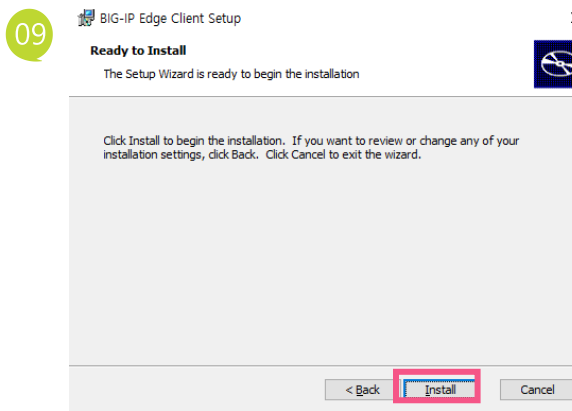

# 1. Window PC SSL-VPN 설치 (3/5)

다운로드 받은 폴더에서 **gs\_win\_vpn.exe** 파일을 실행합니다.

- Edge 브라우저의 사용 방법이며, Chrome 브라우저와 동일합니다.

## Windows PC 설치 프로그램 1개 gs\_win\_vpn.exe

06

06 다운받은 경로에서 VPN설치 파일인 **gs\_win\_vpn.exe** 파일을 확인합니다.

06

07 Window 보호장치가 켜져 있는 경우 해당 메시지가 발생되며 **실행**을 클릭합니다.

06

# 1. Window PC SSL-VPN 설치 (4/5)

다운로드 받은 **gs\_win\_vpn.exe** 파일을 설치합니다.

- Edge 브라우저의 사용 방법이며, Chrome 브라우저와 동일합니다.

- 08 **Next** 버튼을 클릭합니다.
- 09 **Install** 버튼을 클릭합니다.
- 10 **예** 버튼을 클릭합니다.
- 11 **Finished** 버튼을 클릭합니다.

# 1. Window PC SSL-VPN 설치 (5/5)

제어판을 통해 설치된 SSL-VPN 프로그램 **BIG-IP Edge Client** 를 확인 할 수 있습니다.

**감사합니다.**