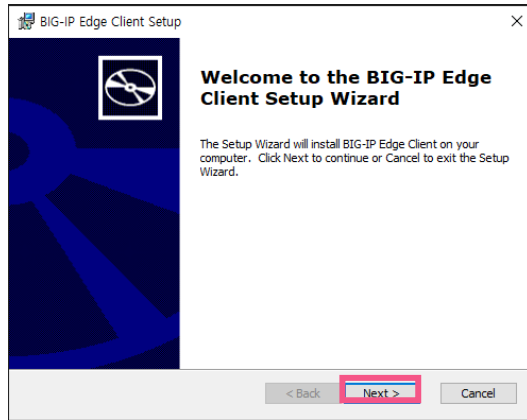

# 1. Window PC SSL-VPN 설치 (3/5)

다운로드 받은 폴더에서 **gs\_win\_vpn.exe** 파일을 실행합니다.

- Edge 브라우저의 사용 방법이며, Chrome 브라우저와 동일합니다.

## Windows PC 설치 프로그램 1개 gs\_win\_vpn.exe

06

06 다운받은 경로에서 VPN설치 파일인 **gs\_win\_vpn.exe** 파일을 확인합니다.

06

07 Window 보호장치가 켜져 있는 경우 해당 메시지가 발생되며 **실행**을 클릭합니다.

06

# 1. Window PC SSL-VPN 설치 (4/5)

다운로드 받은 **gs\_win\_vpn.exe** 파일을 설치합니다.

- Edge 브라우저의 사용 방법이며, Chrome 브라우저와 동일합니다.

- 08 **Next** 버튼을 클릭합니다.
- 09 **Install** 버튼을 클릭합니다.
- 10 **예** 버튼을 클릭합니다.
- 11 **Finished** 버튼을 클릭합니다.

# 1. Window PC SSL-VPN 설치 (5/5)

제어판을 통해 설치된 SSL-VPN 프로그램 **BIG-IP Edge Client** 를 확인 할 수 있습니다.

**감사합니다.**